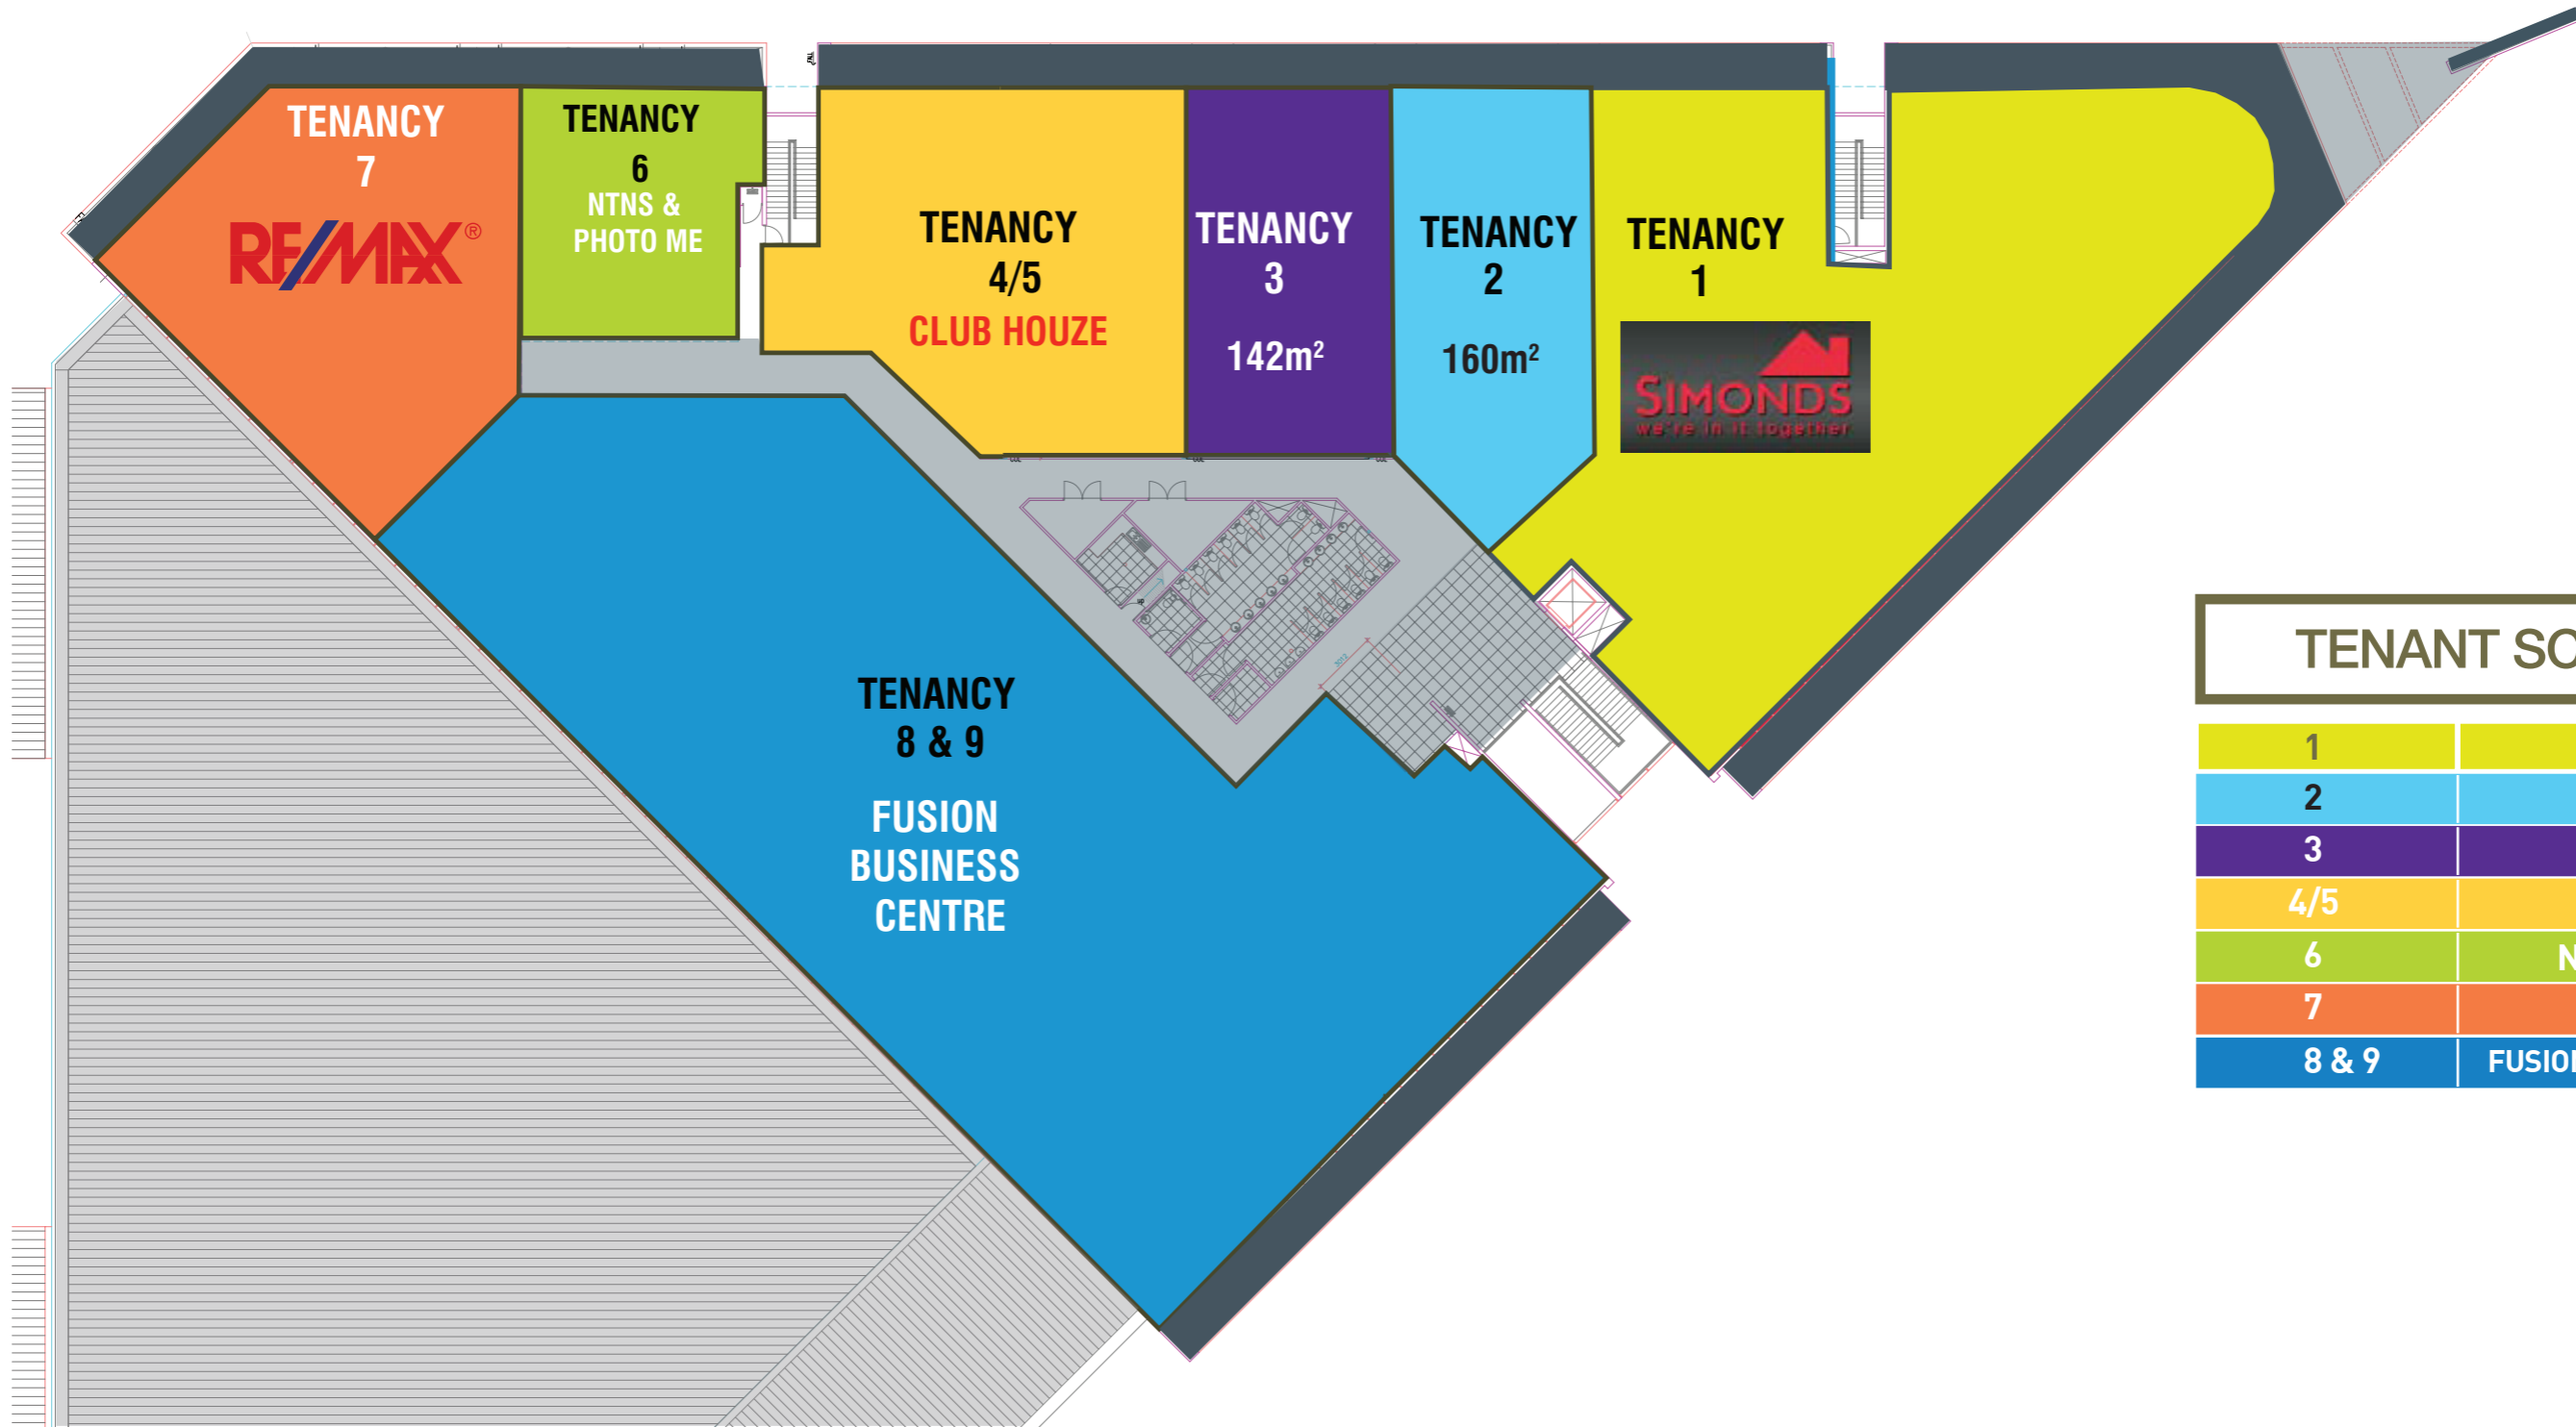

TENANCY AREA SCHEDULE

TENANT SCHEDULE	
1	SIMONDS HOMES
2	160m ²
3	142m ²
4/5	CLUB HOUZE
6	NTNS & PHOTO ME
7	REMAX
8 & 9	FUSION BUSINESS CENTRE